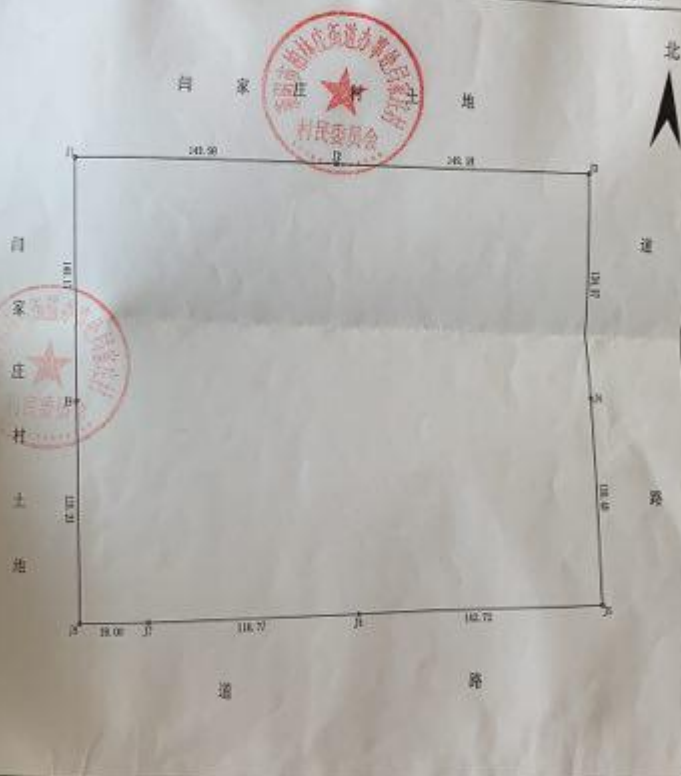

# 宗地图

单位:  $m^2$

宗地代码:

权利人: 山东博鑫建筑科技有限公司

地籍图号: 4093.20-40555.50

宗地面积: 77974.00

坐落: 莱阳市峡阳路北、长江路西

起止时间: 2018年12月4日-2068年12月3日

山东省莱阳市地籍调查队

2018年7月解析法测绘界址点

绘图日期: 2018年9月19日

审核日期: 2018年9月19日

1:2350

绘图员: 李云涛

审核员: 于松

附图页